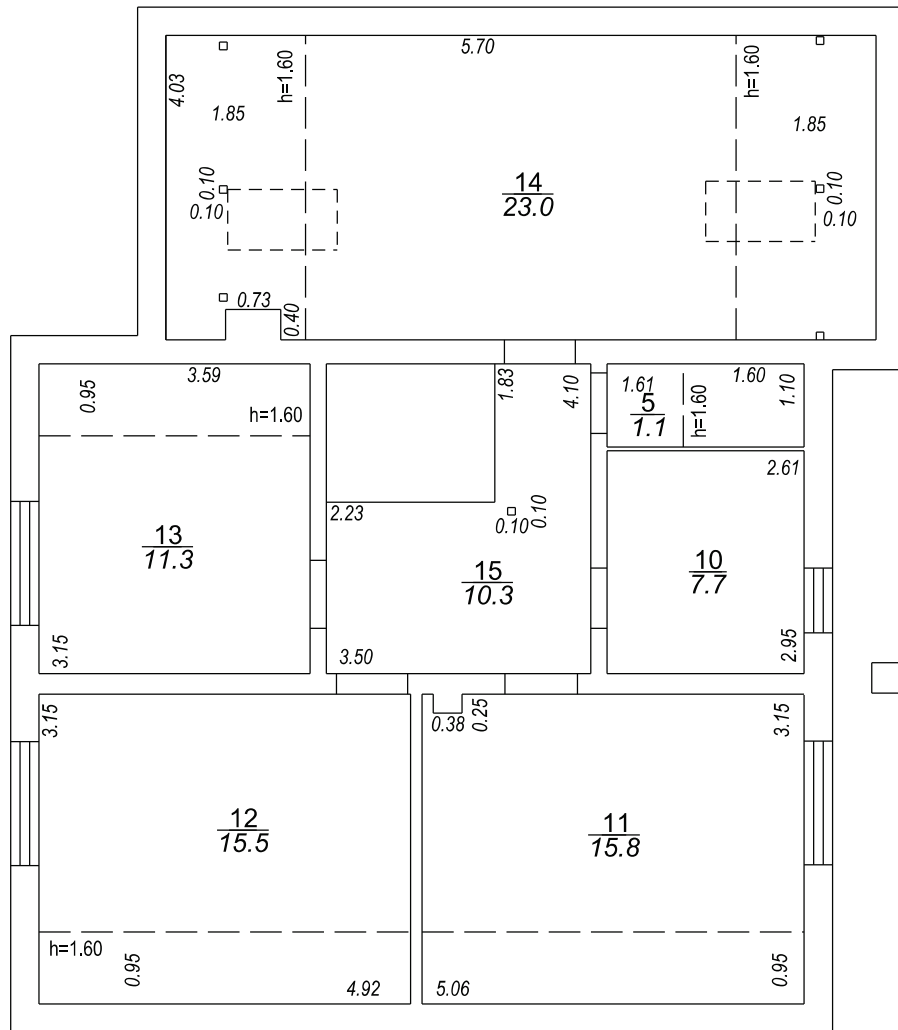

STĀVA PLĀNS			
KADASTRA APZĪMĒJUMS	STĀVS	MĒROGS	LPP.
5444 003 0297 001	1	1 : 100	5

STĀVA PLĀNS			
KADASTRA APZĪMĒJUMS	STĀVS	MĒROGS	LPP.
5444 003 0297 001	2	1 : 100	6