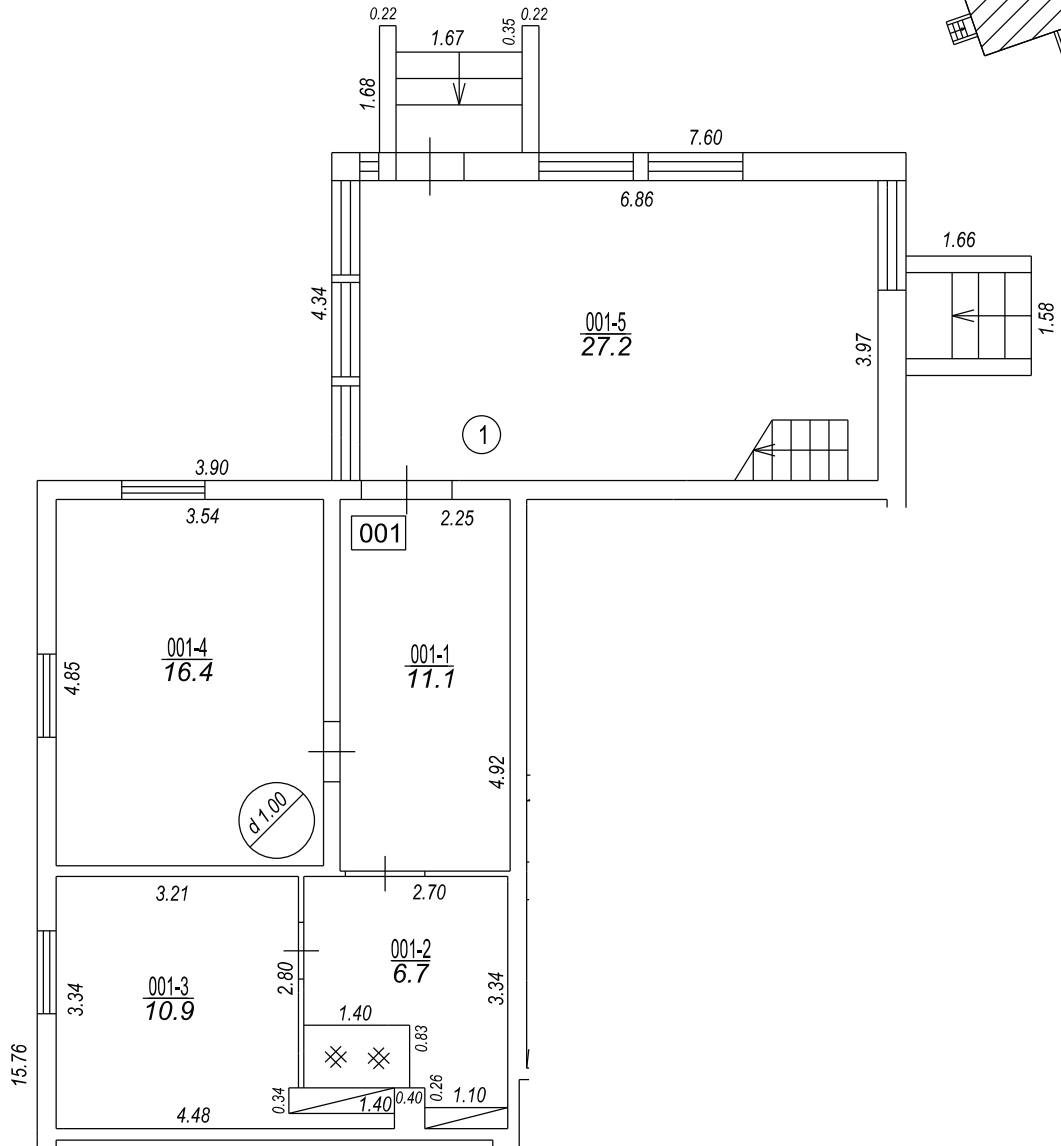

Piebraucamais ceļš

TELPU GRUPAS PLĀNS		
KADASTRA APZĪMĒJUMS	MĒROGS	LPP.
50900030062001001	1 : 100	4