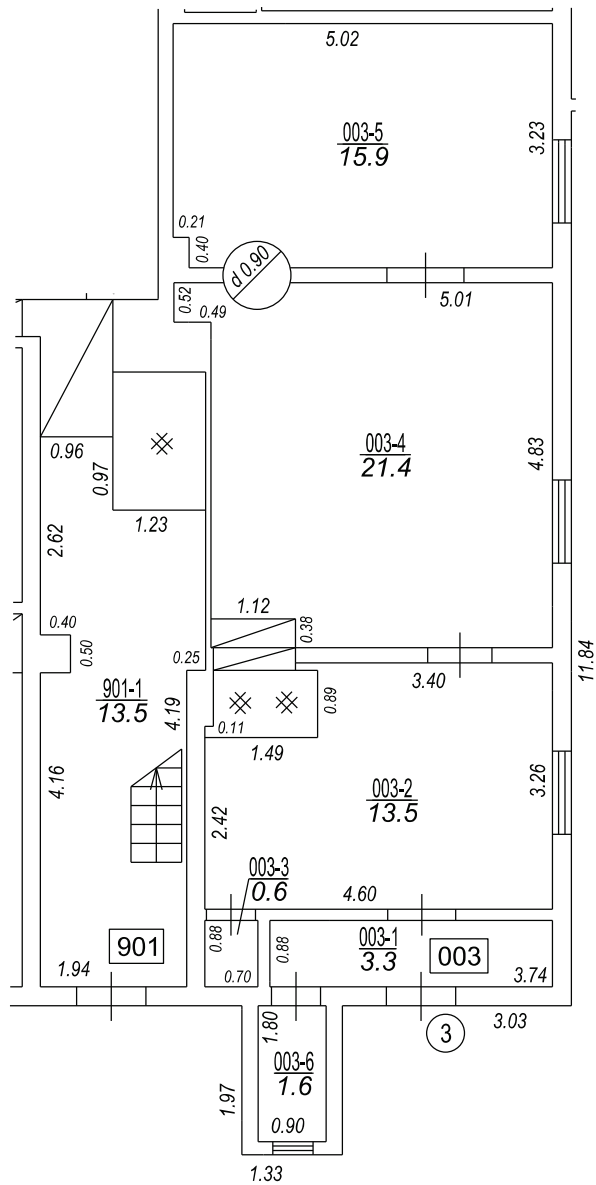

Piebraucamais ceļš

TELPU GRUPAS PLĀNS		
KADASTRA APZĪMĒJUMS	MĒROGS	LPP.
50900030062001003	1 : 100	4