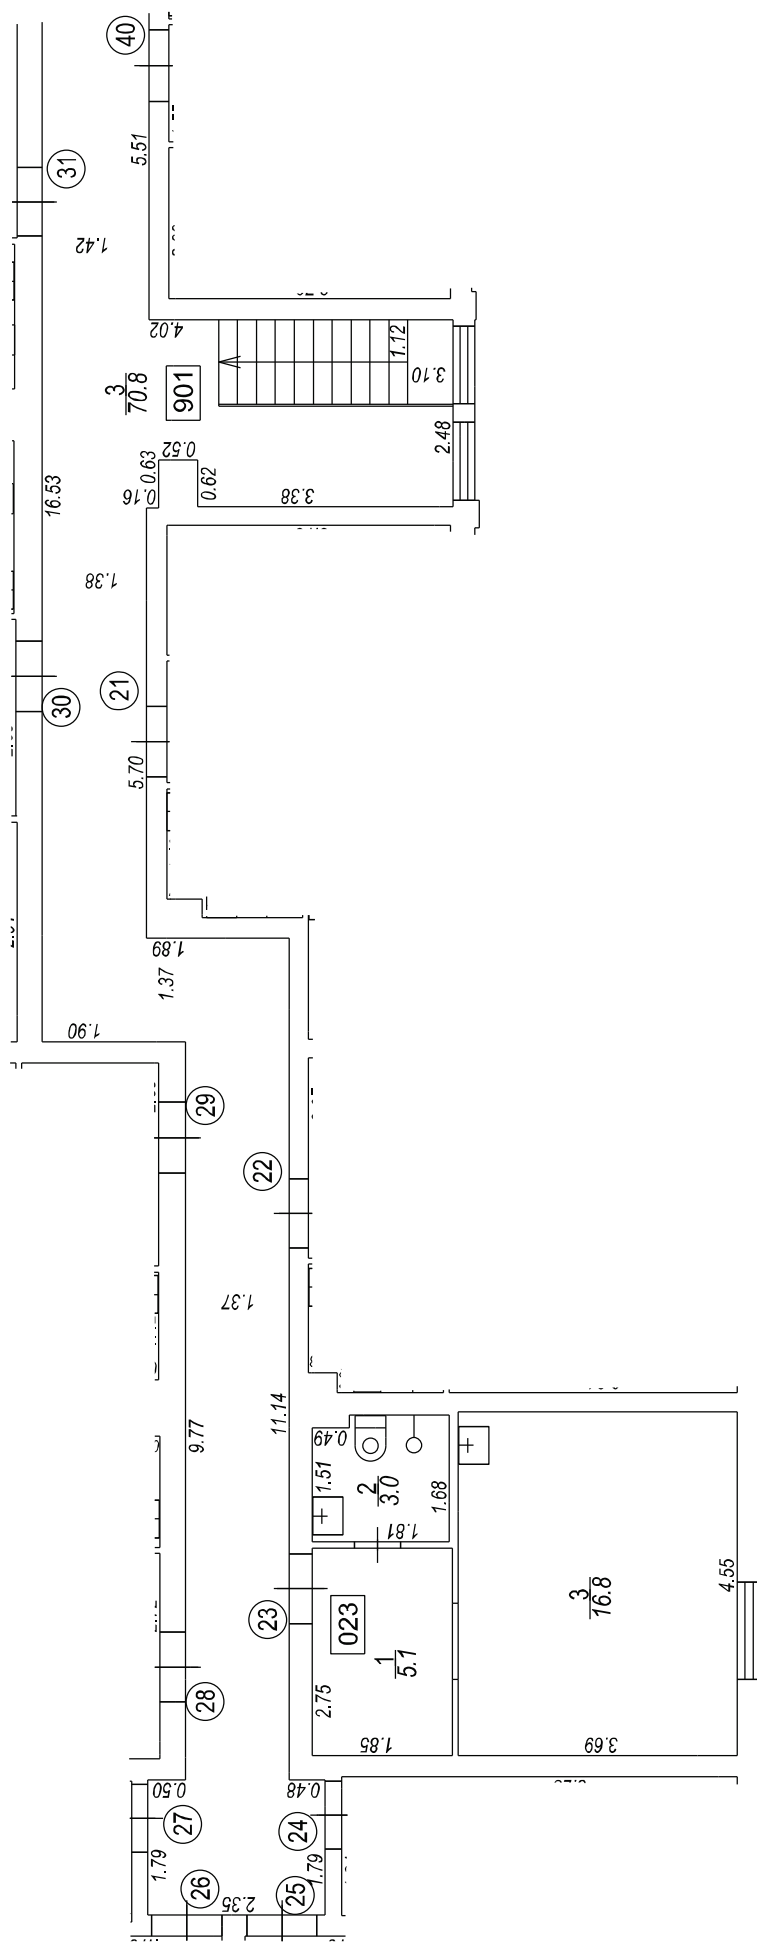

# Rencēnu iela

Būves punkta koordinātas  
Latvijas koordinātu sistēmā LKS-92

Punkta nr	x	y
1	308690.90	513131.79

## TEĻU GRUPAS PLĀNS

KADASTRA APZĪMĒJUMS MĒROGS LPP.

01001212578023 1 : 100

4