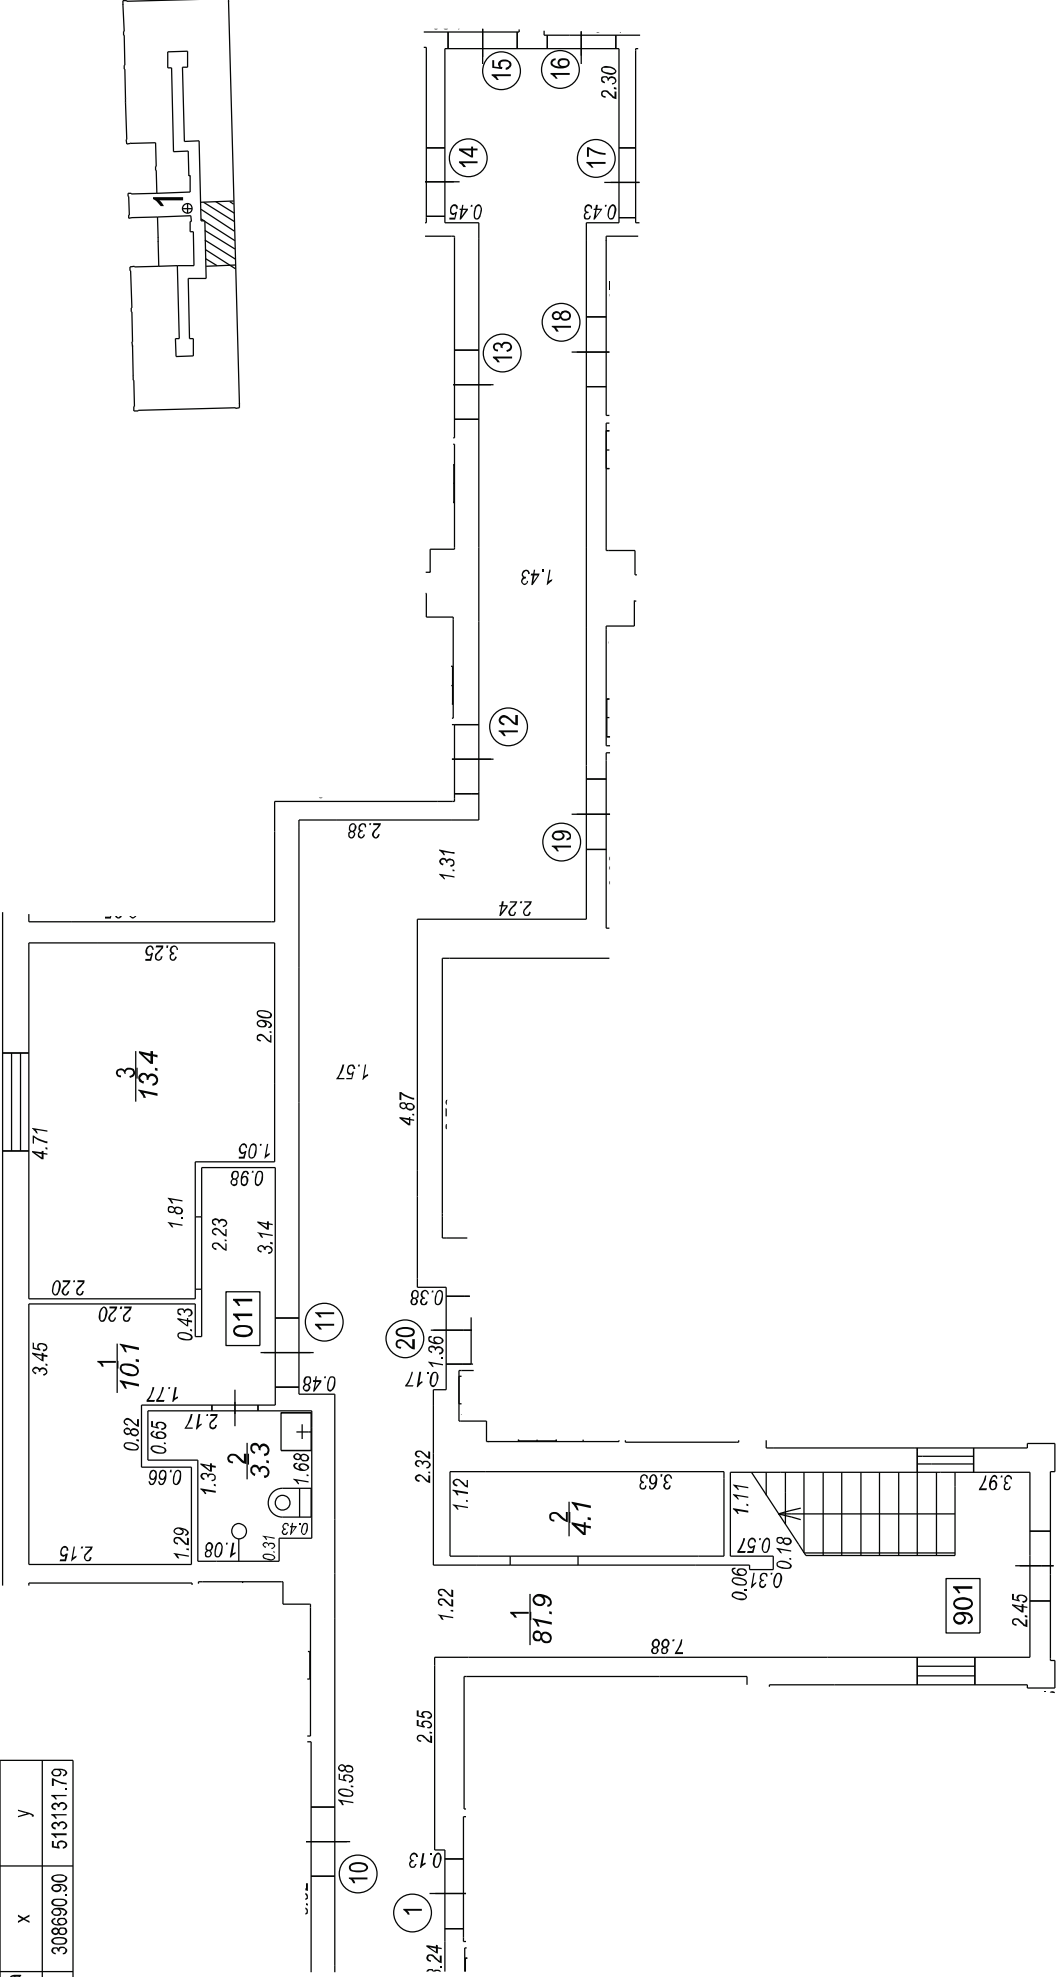

Būves punkta koordinātas
Latvijas koordinātu sistēmā LKS-92

Punkta nr	x	y
1	308690.90	513131.79

Rencēnu iela

TEĻU GRUPAS PLĀNS

KADASTRA APZĪMĒJUMS	MĒROGS	LPP.
01001212578003011	1 : 100	4