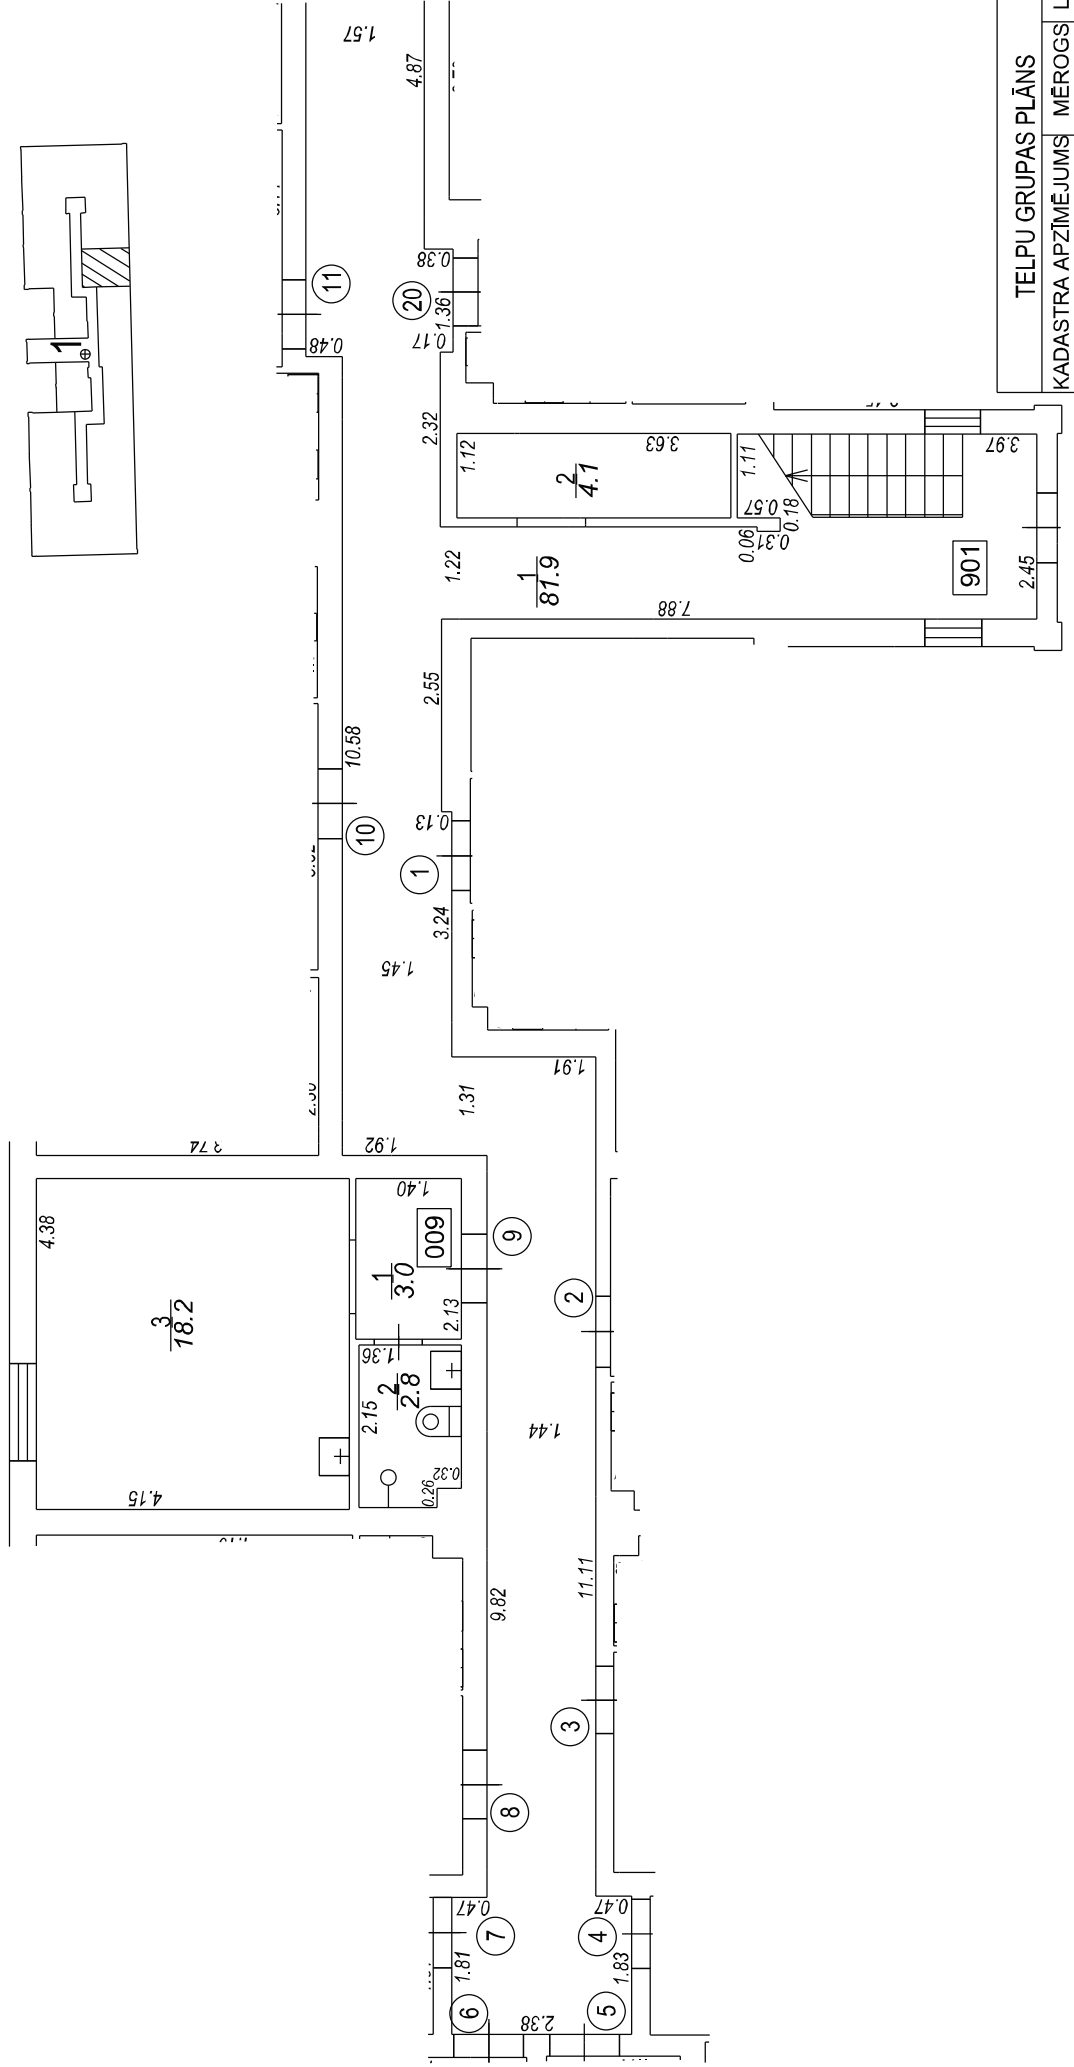

Būves punkta koordinātas
Latvijas koordinātu sistēmā LKS-92

Punkta nr	x	y
1	308690.90	513131.79

Rencēnu iela

TEĻU GRUPAS PLĀNS

KADAŠTRA APZĪMĒJUMS	MĒROGS	LPP.
01001212578003009	1 : 100	4