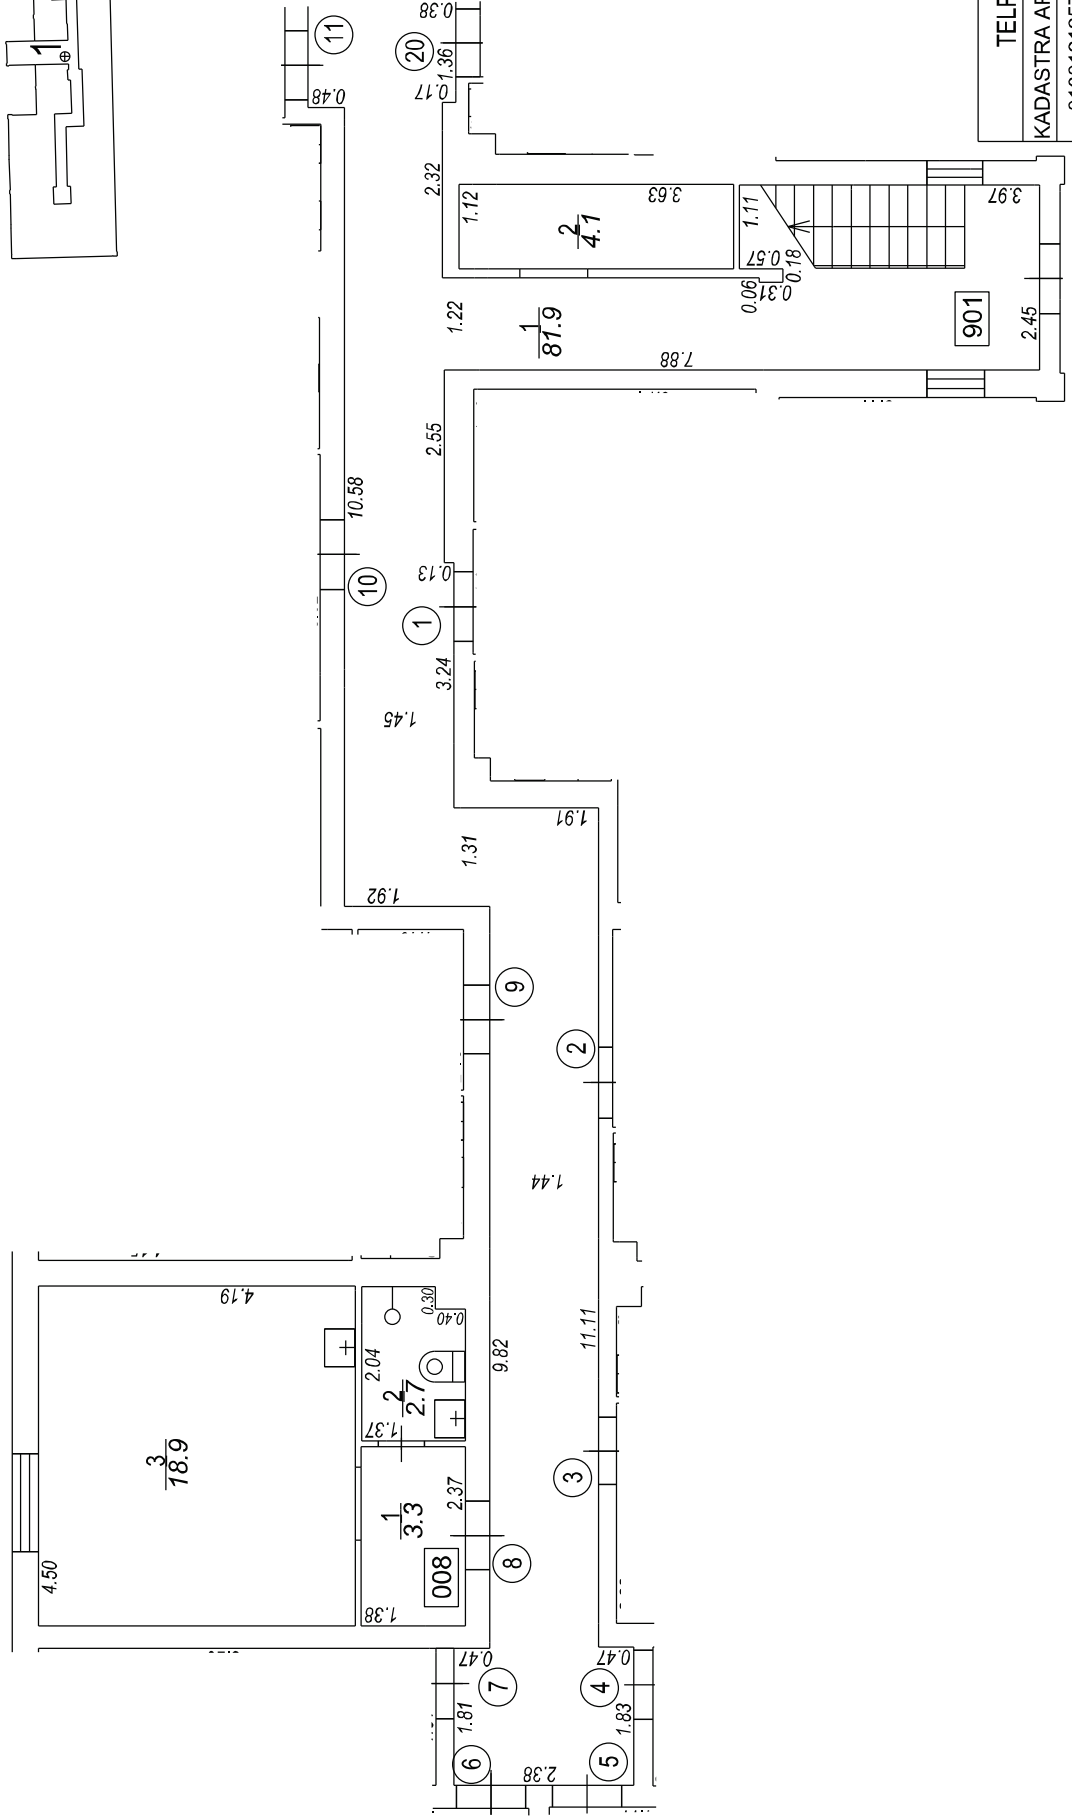

Būves punkta koordinātas  
Latvijas koordinātu sistēmā LKS-92

Punkta nr	x	y
1	308690.90	513131.79

# Rencēnu iela

TEĻU GRUPAS PLĀNS

KADAŠTRA APZĪMĒJUMS MĒROGS LPP.

01001212578003008 1 : 100 4