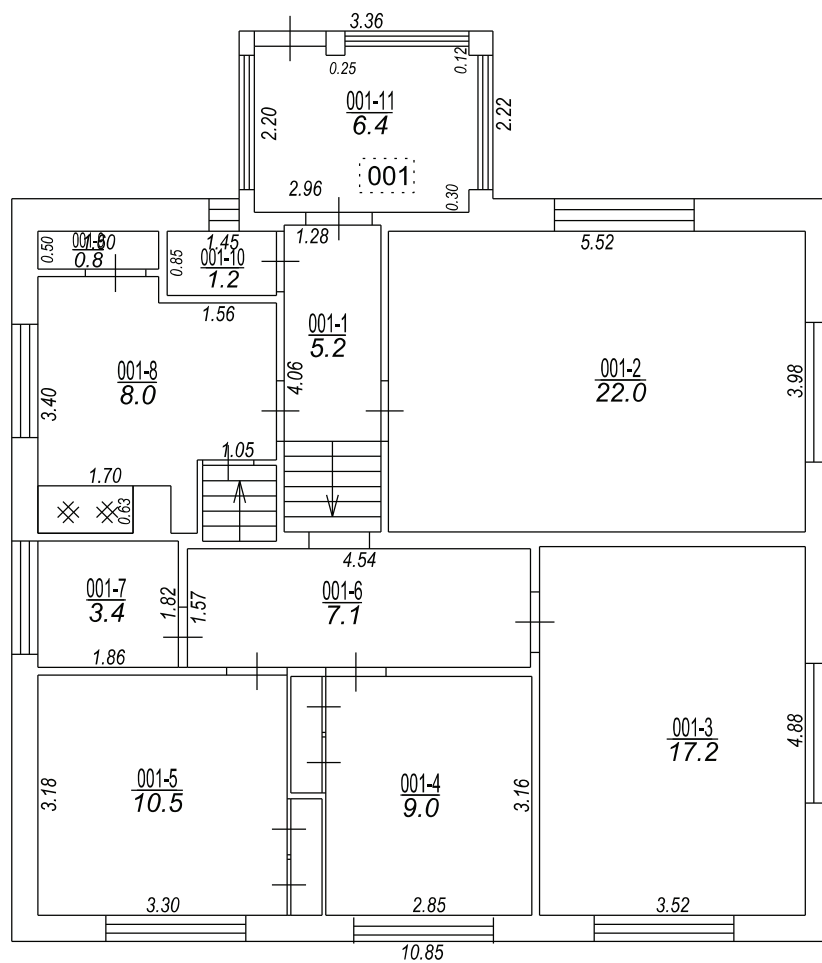

Būves punkta koordinātas
Latvijas koordinātu sistēmā LKS-92

Punkta nr	x	y
1	315764.56	378455.78
2	315770.30	378472.12

Izgatavots no VZD arhīva materiāliem bez apsekošanas apvidū

Salduš iela

APBŪVES PLĀNS		
KADASTRA APZĪMĒJUMS	MĒROGS	LPP.
62840050209	1 : 500	4

Izgatavots no VZD arhīva materiāliem bez apsekošanas apvidū

STĀVA PLĀNS			
KADASTRA APZĪMĒJUMS	STĀVS	MĒROGS	LPP.
62840050209001	1	1 : 100	5

Izgatavots no VZD arhīva materiāliem bez apsekošanas apvidū

STĀVA PLĀNS			
KADASTRA APZĪMĒJUMS	STĀVS	MĒROGS	LPP.
62840050209001	-1	1 : 100	6