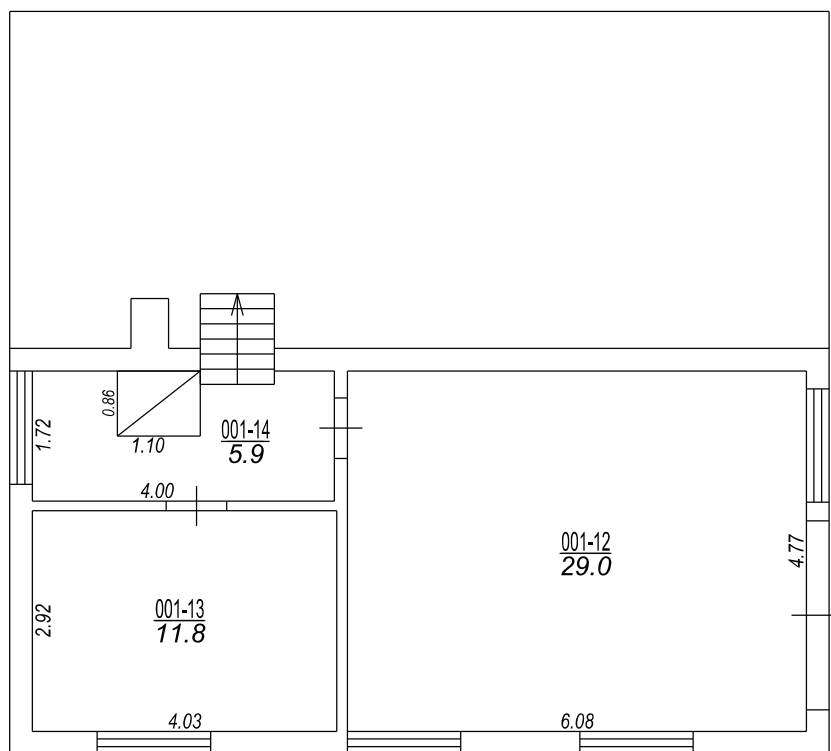

Būves punkta koordinātas
Latvijas koordinātu sistēmā LKS-92

Punkta nr	x	y
1	315764.56	378455.78
2	315770.30	378472.12

Izgatavots no VZD arhīva materiāliem bez apsekošanas apvidū

Salduš iela

APBŪVES PLĀNS		
KADASTRA APZĪMĒJUMS	MĒROGS	LPP.
62840050209	1 : 500	4

Izgatavots no VZD arhīva materiāliem bez apsekošanas apvidū

STĀVA PLĀNS			
KADASTRA APZĪMĒJUMS	STĀVS	MĒROGS	LPP.
62840050209001	1	1 : 100	5

Izgatavots no VZD arhīva materiāliem bez apsekošanas apvidū

STĀVA PLĀNS			
KADASTRA APZĪMĒJUMS	STĀVS	MĒROGS	LPP.
62840050209001	-1	1 : 100	6