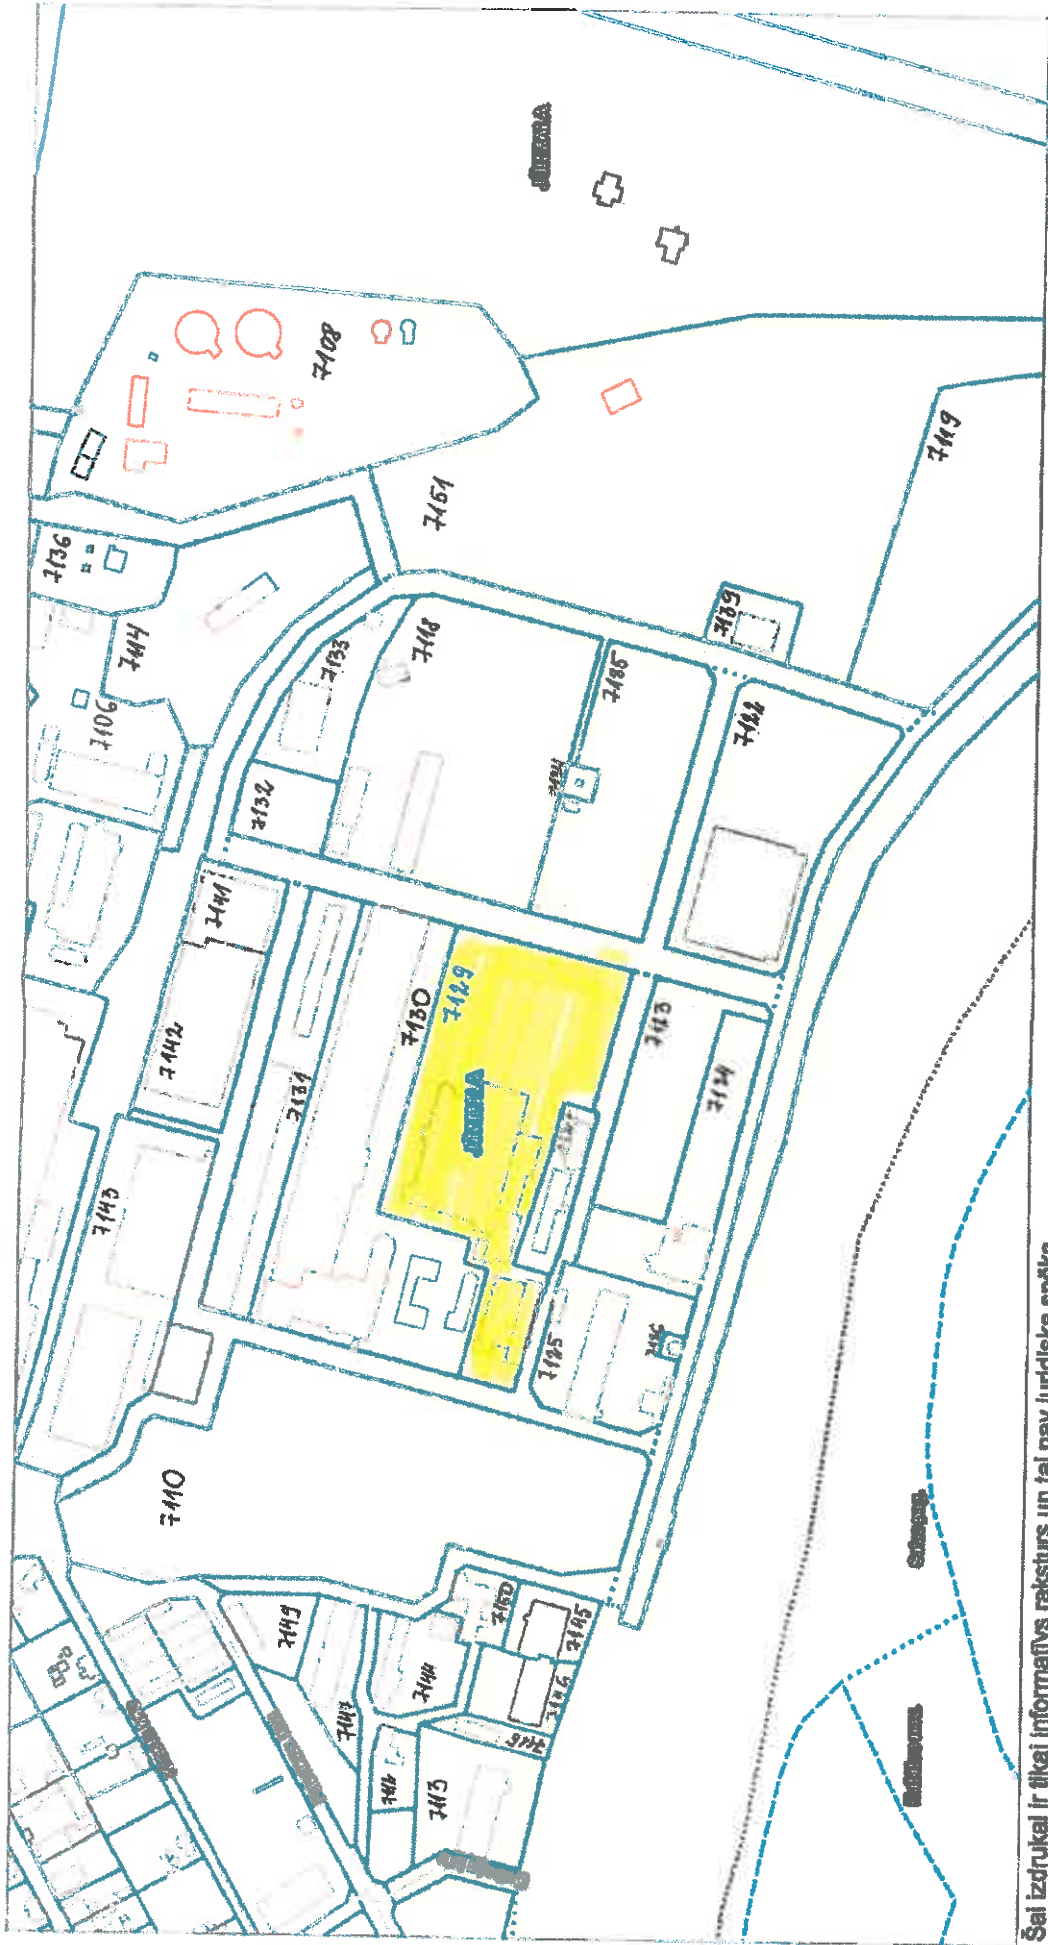

Kartes skata izdrukā

Valsts zemes dienests

Šai izdrukai ir tikai informatīvs raksturs un tai nav juridiska spēka.
Autortiesības

Veikumu datu bāzes informācija (Autors: © Latvijas Ģeotelpiskās informācijas aģentūra, 2016)
 Topogrāfiskā kartes mērogs 1:50 000 (Autors: © Latvijas Ģeotelpiskās informācijas aģentūra, 2007-2013)
 ĢS Latvija 10.1 (Autors: © SIA Euroatlas, 2012)
 Neatkarīgā izpaušma veikta izziņas informācijas atbilstības darb. 2015.gada
 Veikta atvērta informācijas atbilstības darb. 2015.gada