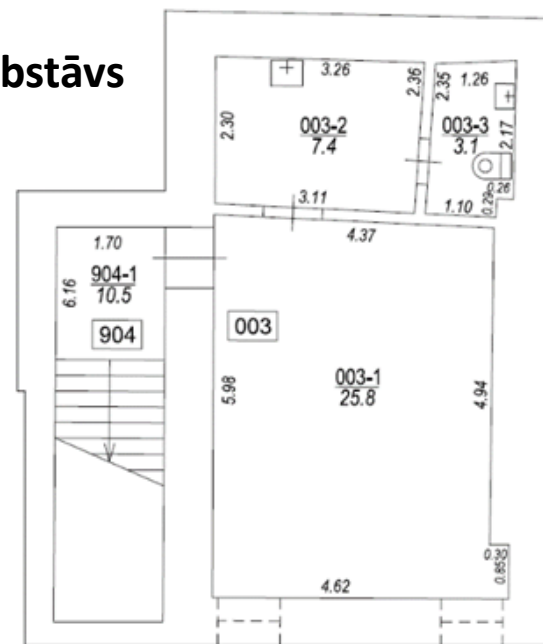

K.Valdemāra iela 31B, Rīga

Publisko aktīvu pārvaldītājs

Possessor

Akciju sabiedrība

PIEDĀVĀJUMS NOMĀT

Telpas K.Valdemāra ielā 31B

Telpu K.Valdemāra ielā 31B stāvu plāni

Pagrabstāvs

Kopējā platība: 122,4 m²

2.stāvs