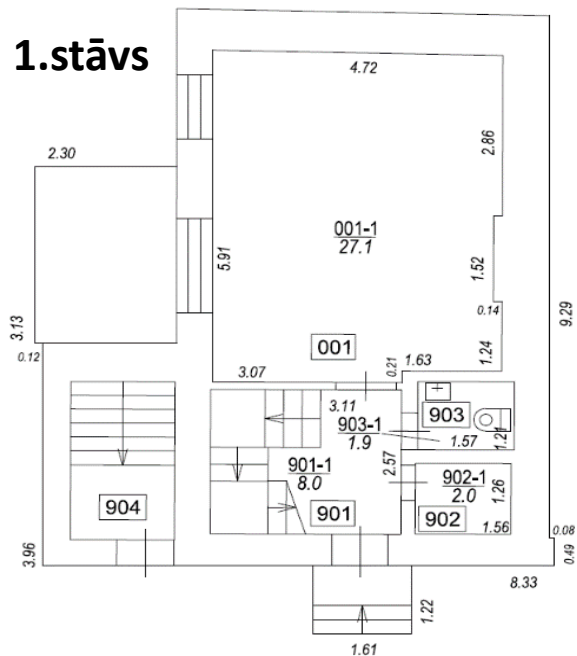

K.Valdemāra iela 31B, Rīga

Publisko aktīvu pārvaldītājs

Possessor

Akciju sabiedrība

PIEDĀVĀJUMS NOMĀT

Telpas K.Valdemāra ielā 31B

Telpu K.Valdemāra ielā 31B stāvu plāni

Pagrabstāvs

Kopējā platība: 122,4 m²

2.stāvs