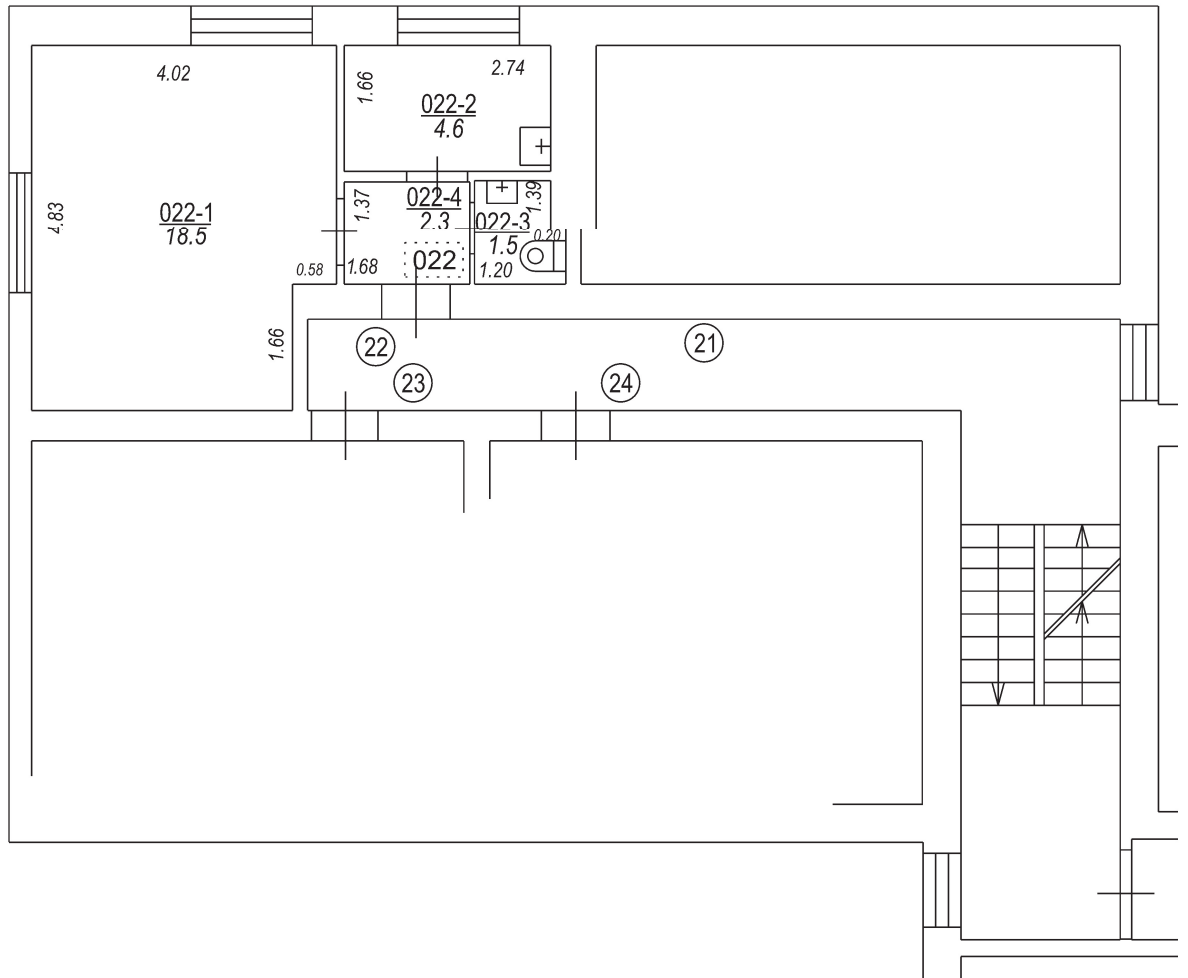

Slokas iela

Būves punkta koordinātas
Latvijas koordinātu sistēmā LKS-92

Punkta nr	x	y
1	312222.82	486103.18

Izgatavots no VZD arhīva materiāliem bez apsekošanas apvidū

TELPU GRUPAS PLĀNS		
KADAŠTRA APZĪMĒJUMS	MĒROGS	LPP.
13000103740001022	1 : 100	4