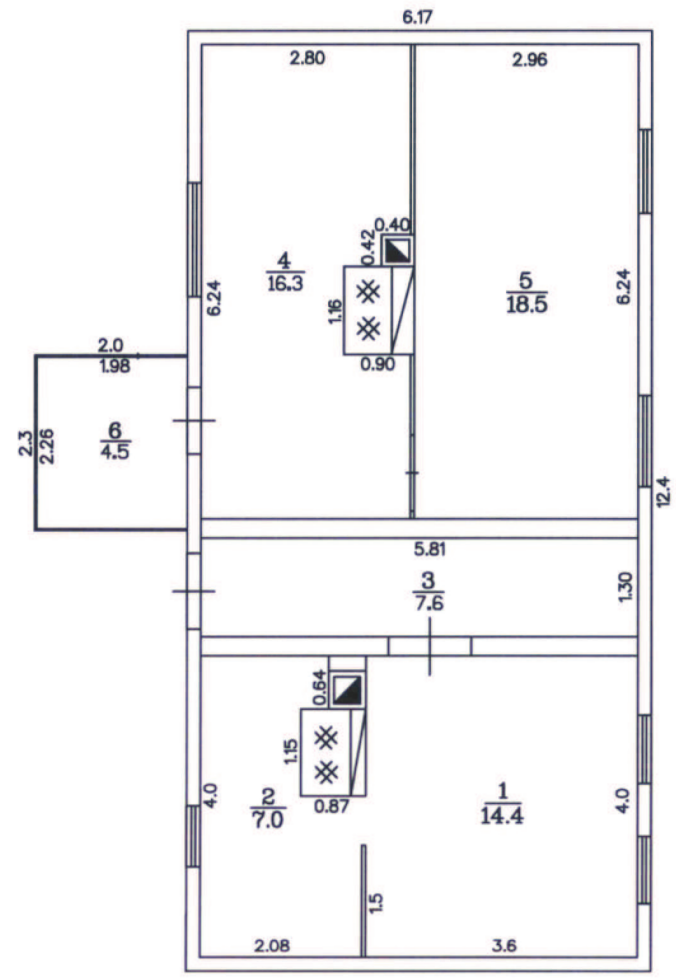

BŪVES 1. STĀVA PLĀNA SHĒMA

Mērogs 1:100

Būves kadastra apzīmējums: 7611 005 0624 001